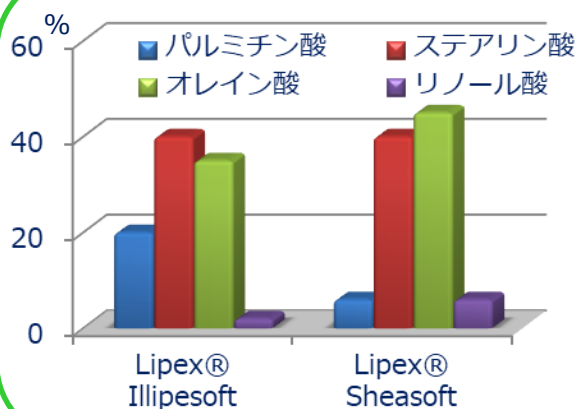

マツモトこすめーる

希少な新規植物ワックス

Lipex illipesoft

ーリペックス イリペソフトー

illipe : イリペとは *Shorea stenoptera* (ショレア ステノプテラ) という植物。マレーシアのボルネオ島の水気の多い沼地に分布する大ききさ20~40mの木。一斉開花種と言われる3~10年ごとにしか花を咲かせず、その果実の収穫は3年ごとに行われる希少な果実です。その果皮が伸びて翼(つばさ)状となり、風により散布される珍しい植物なのです。

The winged seed of illipe
ー イリペの翼果 ー

種子から得られるバターは
融点：50℃
シアバターと比較し若干融点も高いワックスとなります。
脂肪酸分布もパルミチン酸リッチな組成で、シアバターとは異なる感触が得られます。

表示名称：ショレアステノプテラ種子脂
ECOCERT  エコサートコスモス認証原料

株式会社 **マツモト交商**

東京本社：〒103-0022 東京都中央区日本橋室町1-13-7 PMO日本橋室町5階
TEL 03-3241-5164 / FAX 03-3241-5169
大阪支店：〒530-0001 大阪市中央区瓦町 3-4-15 瓦町 SFビル 6階
TEL 06-7654-2250 / FAX 06-7655-2087